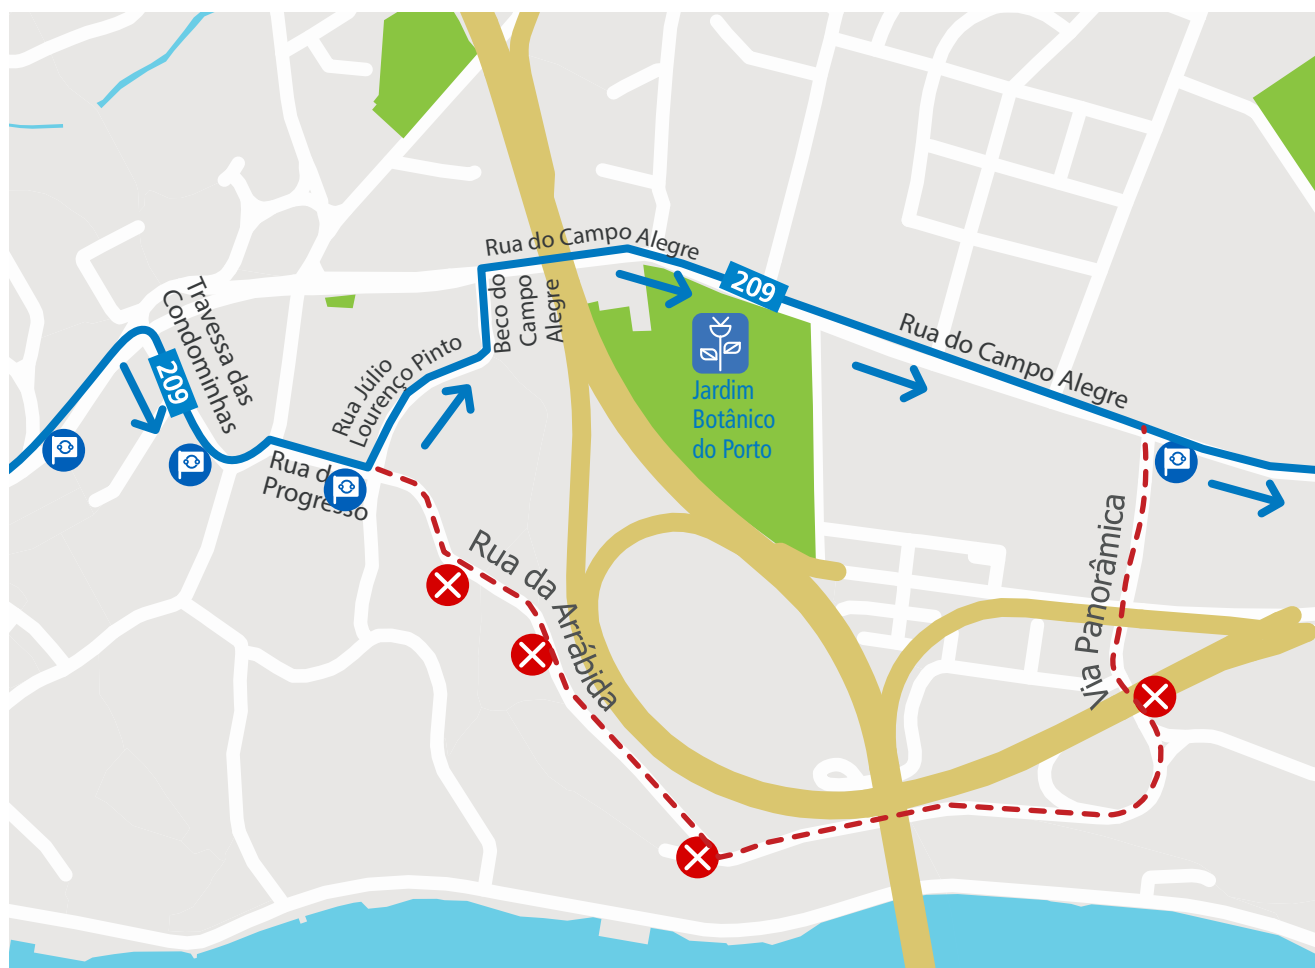

## LINHA 209

**Validade:** Entre o dia 8 e 12 de junho.

**Motivo:** Realização de obras na Rua da Arrábida (Porto).

Mod 221\_E\_08\_GCRU\_229\_26  
8 de junho de 2026

**LINHA AZUL**  
**226 158 158**  
(chamada para a rede fixa nacional)

 Percurso interrompido  Paragem desativada  Paragem provisória  Paragem

Segunda a Sexta 08h00 - 19h00 · Sábado 09h00 - 13h00  
Monday to Friday 8am - 7pm · Saturday 9am - 1pm

linhaazul@stcp.pt

www.stcp.pt